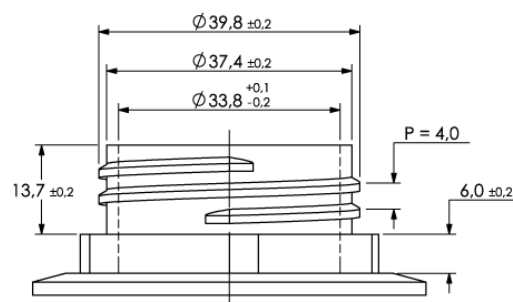

Modulpac

40 mm plomberkapsyl med ring

Modulpac art. no. 8400012 PP / 8400013 UN
(40PM)

Mer information

Storlek/Diameter	40 mm
Utförande	Kona
Typer	Plomberkapsyl
Kartong	1 800 st
Kartong/Pall	20 st
Pall	36 000 st